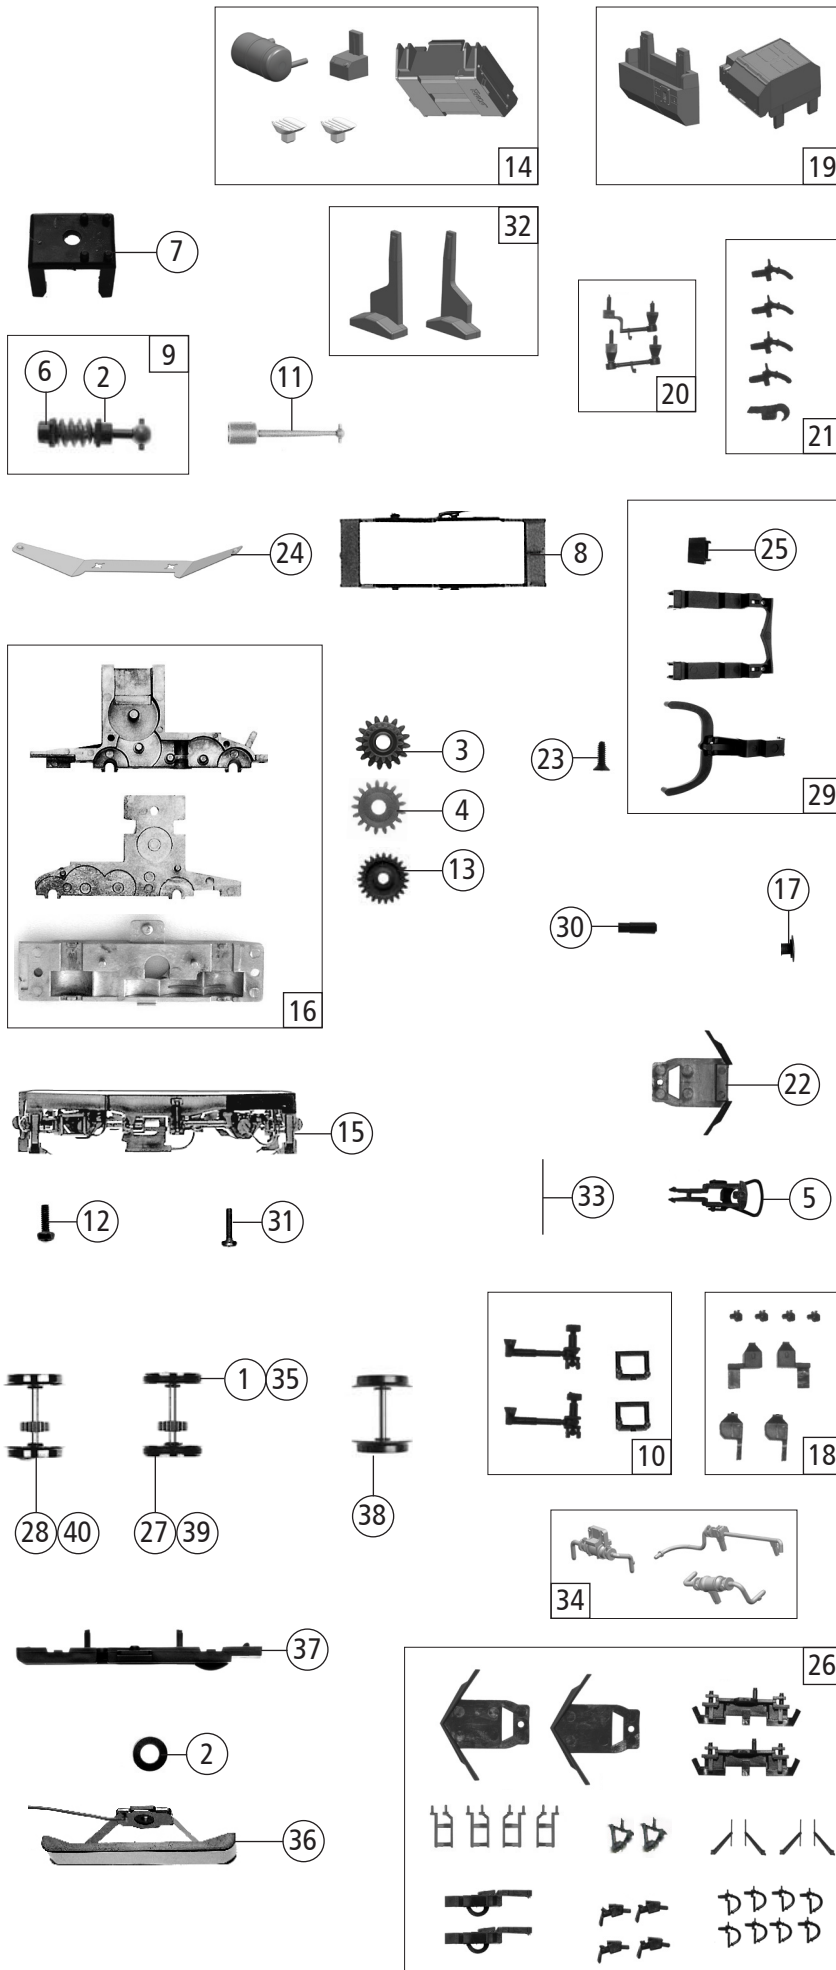

73665		METRANS	BR 186		
79665				~	
Pos. Nr. Pos.no.	Beschreibung Description	Art.-Nr. Art.no.	Preisgruppe Price bracket		
1	Motor komplett Motor assembly	85111	28		
2	Stromabnehmer Pantograph	85383	19		
3	FK - Schraube FK - Screw	85771	4		
4	Konusfeder Cone spring	86202	3		
5	Kardanschale kurz 1,5mm Cardan reception short 1.5mm	87129	4		
6	Motordistanzplatte Motor spacer plate	135856	3		
7	Brückenstecker mit Kondensator Connector with capacitor	125666	9		
8	Anschlag Stop	123876	3		
9	GF - Schraube M1,6x6 mm Self-tapping screw M1.6x6 mm	114836	3		
10	Platine komplett mit LED-Platine PCB assembly with LED-PCB	138699	28		
11	Stirnfenster bedruckt Front window printed	131668	10		
12	TS - Isolatoren Part set - isolators	131661	10		
13	Hauptleitung Mains line	131665	9		
14	Dach lackiert Roof painted	139967	12		
15	Gehäuse komplett Betr. Nr. 386 020-20 Body assembly loco no. 386 020-20	139966	37		
16	TS - Lichtleiter Part set light conductor	132171	8		
17	TS - Griffe Part set handrails	139968	8		
18	Griffstange links lackiert Handrail left painted	138342	5		
19	TS - Scheibenwischer Part set windshield wiper	123016	6		
20	Haltegriff seitlich Lateral handrail	123017	5		
21	GF-Schraube M2x5 mm Self-tapping screw M2x5 mm	114966	3		
22	TS - Leitungen Part set - wires	131662	12		
23	Grundrahmen Basic frame	138171	19		
24	TS - Lichtabdeckung Part set light cover	138256	6		
25	Kabelhalter Cable holder	123030	4		
26	Kontaktfeder Contact spring	116876	3		
27	Pufferbohle Buffer beam	135873	5		
28	Führerstand Driver's cab	131669	5		
29	Decoderhalter Decoder holder	138257	4		
30	TS - Sandkastenleitung Set of sand box pipes	135877	6		
31	Dose Box	135858	3		
32	TS - Isolatoren Part set - isolators	131663	9		
33	Stromabnehmer Pantograph	85552	19		
34	Kohlebürste Carbon brush	89743	6		
35	Bürstenfeder Brush spring	114197	3		
36	TS - Dach lackiert Part set - roof painted	139511	8		
37	UIC Dose UIC socket	127688	3		
38	Videokamera links und rechts Video camera left and right	139969	5		
39	Verbindungsleiter links Left connecting line	138245	4		
40	Gitter klein und groß Grid small and big	131666	12		
41	Türfenster Door window	131672	5		
42	Antenne Antenna	138250	3		
43	Verbindungsleiter links Left connecting line	138210	3		
44	Hupe groß und klein Horn big and small	138719	6		
45	TS - Griffstangen Part set of handles	139654	9		
46	Stirnlicht Headlight	138255	6		
47	TS - Antenne kurz Part set - antenna short	131673	5		
48	LED-Platine unten kpl. Lower LED-PCB complete	135863	16		
49	Griffstange rechts lackiert Left handrail painted	138467	5		
AC - Wechselstrom					
50	Decoder 8-polig Decoder 8-pin	10884	---		